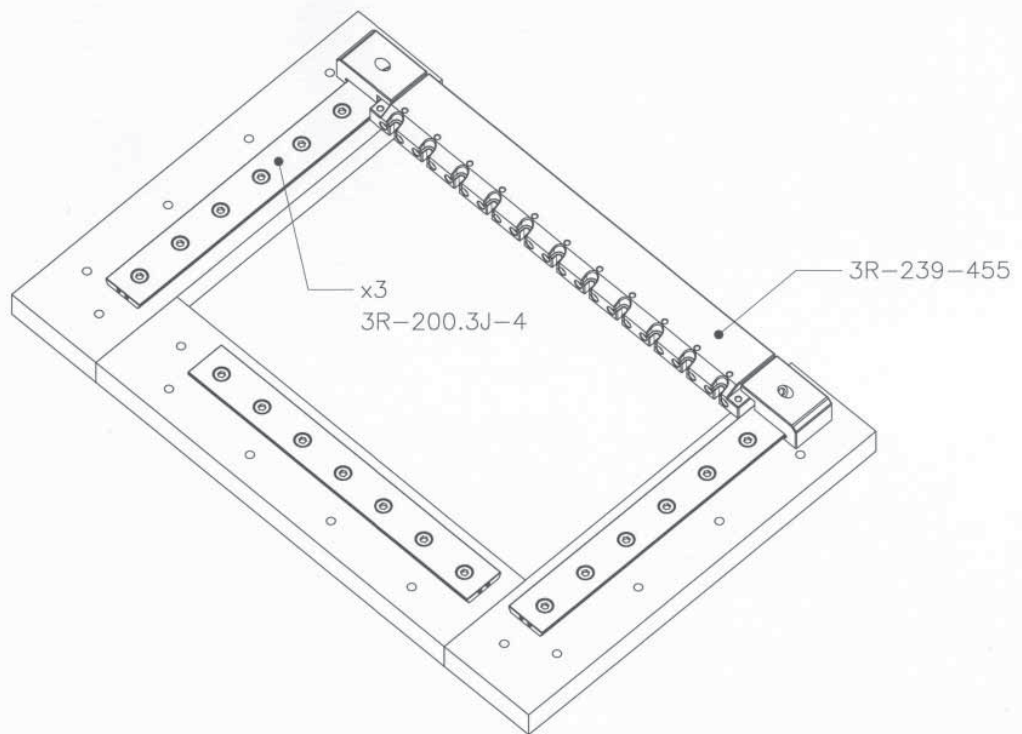

System 3R International AB
Sorterargatan 1, 162 50 Vällingby

Tel: +46 8 620 00 00
Fax: +46 8 384516

homepage: www.system3r.com
<http://www.system3r.se>