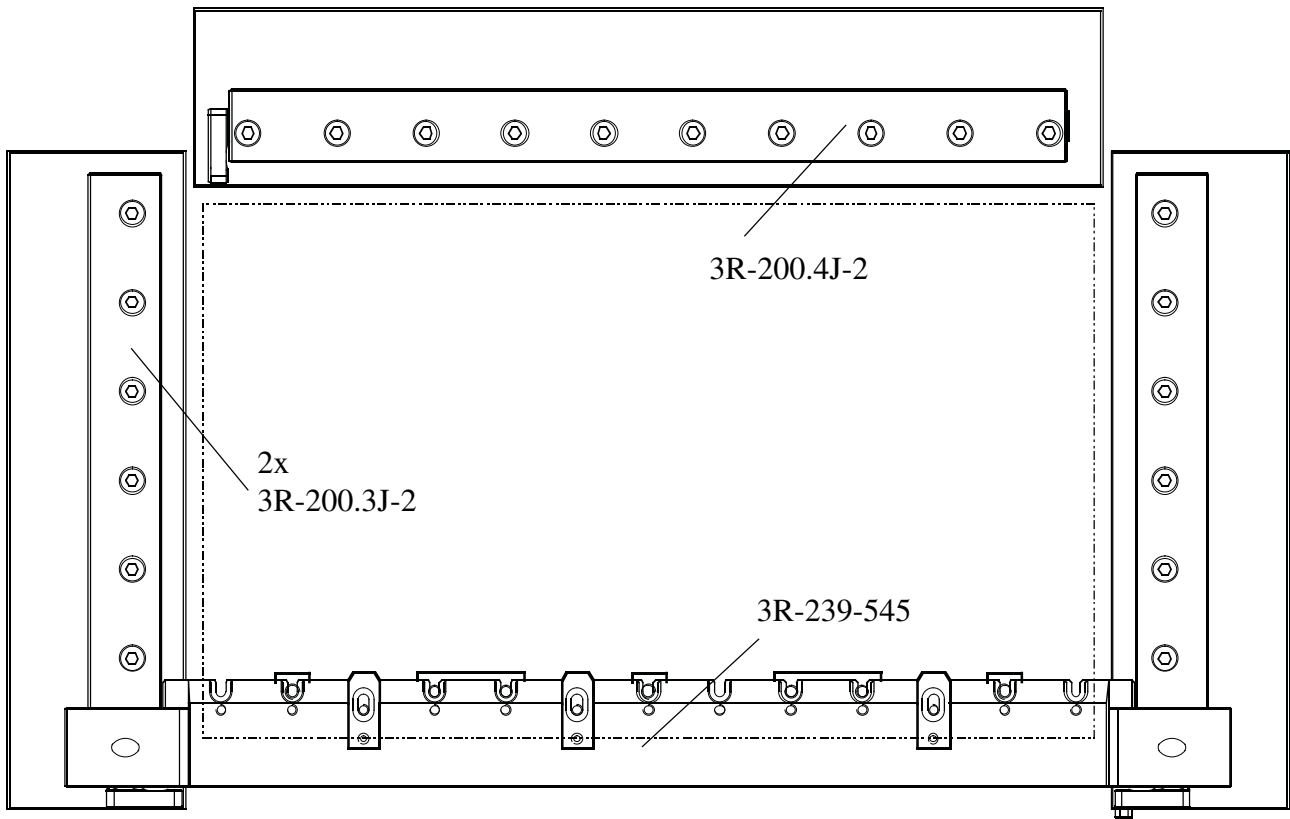

3R-200.3J-2	Reference element 345 mm, pitch 50 mm, (30 mm from the table edge).	3R-200.3J-2	Referenz Element 345 mm, Lochabstand 50 mm, (30 mm von der Tischkante).
3R-200.4J-2	Reference element 470 mm, pitch 50 mm, (30 mm from the table edge).	3R-200.4J-2	Referenz Element 470 mm, Lochabstand 50 mm, (30 mm von der Tischkante).
3R-239-545	3Ruler 545x60x30 mm, complete with holders, supports and clamping details.	3R-239-545	3R Lineal 545x60x30 mm, komplett mit Haltern, Anschlügen und Klemmteilen
3R-200.3J-2	Elément de référence 345 mm, distance des trous 50 mm, (distance du bord de la table 30 mm).	3R-200.3J-2	Base a coda di rondine 345 mm passo dei fori 50 mm, (distanza dal bordo del tavolo 30 mm).
3R-200.4J-2	Elément de référence 470 mm, distance des trous 50 mm, (distance du bord de la table 30 mm).	3R-200.4J-2	Base a coda di rondine 470 mm passo dei fori 50 mm, (distanza dal bordo del tavolo 30 mm).
3R-239-545	3Règle 545x60x30 mm, règle complète avec butées, supports et details de serrage.	3R-239-545	3Riga 545x60x30 mm, completo con riscontri, supporti e dettagli di fissaggio.

3R-200.3J-2	Reference element 345 mm, pitch 50 mm, (30 mm from the table edge).	3R-200.3J-2	Referenz Element 345 mm, Lochabstand 50 mm, (30 mm von der Tischkante).
3R-239-445	3Ruler 445x60x30 mm, complete with holders, supports and clamping details.	3R-239-445	3R Lineal 445x60x30 mm, komplett mit Haltern, Anschlügen und Klemmteilen
3R-200.3J-2	Elément de référence 345 mm, distance des trous 50 mm, (distance du bord de la table 30 mm).	3R-200.3J-2	Base a coda di rondine 345 mm passo dei fori 50 mm, (distanza dal bordo del tavolo 30 mm).
3R-239-445	3Règle 445x60x30 mm, règle complète avec butées, supports et details de serrage.	3R-239-445	3Riga 445x60x30 mm, completo con riscontri, supporti e dettagli di fissaggio.