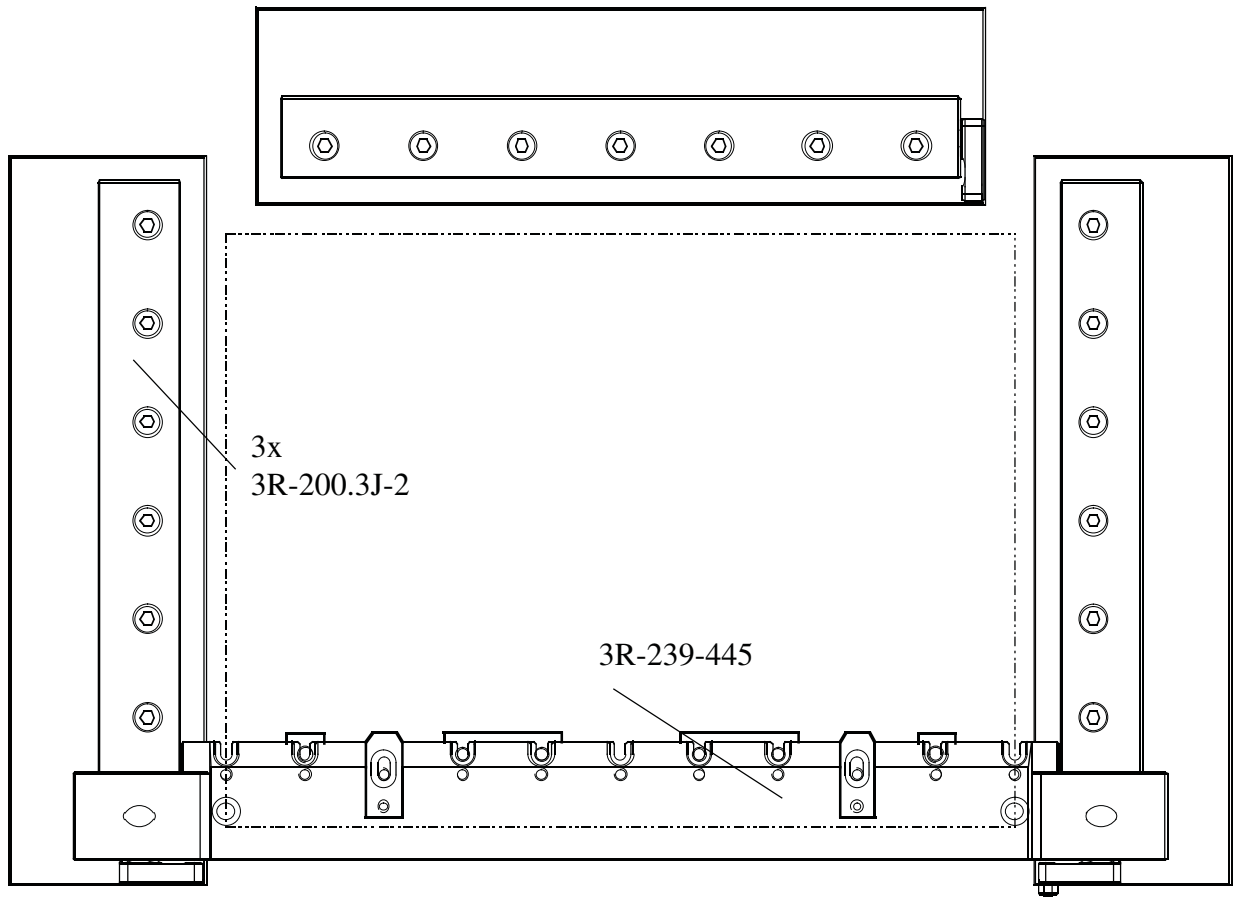

3R-200.3J-2	Reference element 345 mm, pitch 50 mm, (30 mm from the table edge).	3R-200.3J-2	Referenz Element 345 mm, Lochabstand 50 mm, (30 mm von der Tischkante).
3R-200.4J-2	Reference element 470 mm, pitch 50 mm, (30 mm from the table edge).	3R-200.4J-2	Referenz Element 470 mm, Lochabstand 50 mm, (30 mm von der Tischkante).
3R-239-545	3Ruler 545x60x30 mm, complete with holders, supports and clamping details.	3R-239-545	3R Lineal 545x60x30 mm, komplett mit Haltern, Anschlügen und Klemmteilen
3R-200.3J-2	Elément de référence 345 mm, distance des trous 50 mm, (distance du bord de la table 30 mm).	3R-200.3J-2	Base a coda di rondine 345 mm passo dei fori 50 mm, (distanza dal bordo del tavolo 30 mm).
3R-200.4J-2	Elément de référence 470 mm, distance des trous 50 mm, (distance du bord de la table 30 mm).	3R-200.4J-2	Base a coda di rondine 470 mm passo dei fori 50 mm, (distanza dal bordo del tavolo 30 mm).
3R-239-545	3Règle 545x60x30 mm, règle complète avec butées, supports et details de serrage.	3R-239-545	3Riga 545x60x30 mm, completo con riscontri, supporti e dettagli di fissaggio.

3R-200.3J-2	Reference element 345 mm, pitch 50 mm, (30 mm from the table edge).	3R-200.3J-2	Referenz Element 345 mm, Lochabstand 50 mm, (30 mm von der Tischkante).
3R-239-445	3Ruler 445x60x30 mm, complete with holders, supports and clamping details.	3R-239-445	3R Lineal 445x60x30 mm, komplett mit Haltern, Anschlügen und Klemmteilen
3R-200.3J-2	Elément de référence 345 mm, distance des trous 50 mm, (distance du bord de la table 30 mm).	3R-200.3J-2	Base a coda di rondine 345 mm passo dei fori 50 mm, (distanza dal bordo del tavolo 30 mm).
3R-239-445	3Règle 445x60x30 mm, règle complète avec butées, supports et details de serrage.	3R-239-445	3Riga 445x60x30 mm, completo con riscontri, supporti e dettagli di fissaggio.