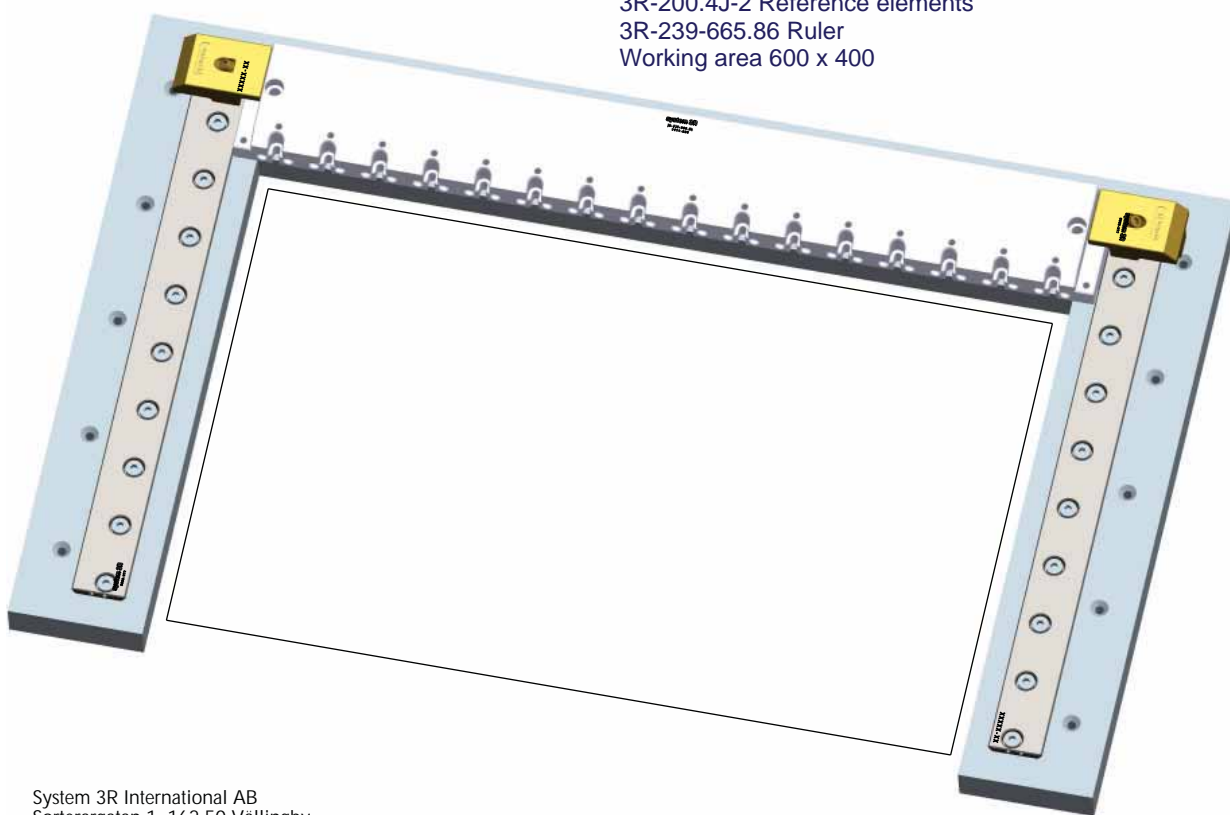

CHMER GX640L
3R-200.4J-2 Reference elements
3R-239-665.86 Ruler
Working area 600 x 400

System 3R International AB
Sorterargatan 1, 162 50 Vällingby
Sweden

SCALE 1:4

Tel: +46 8 620 20 00
Fax: +46 8 384516
www.system3r.com