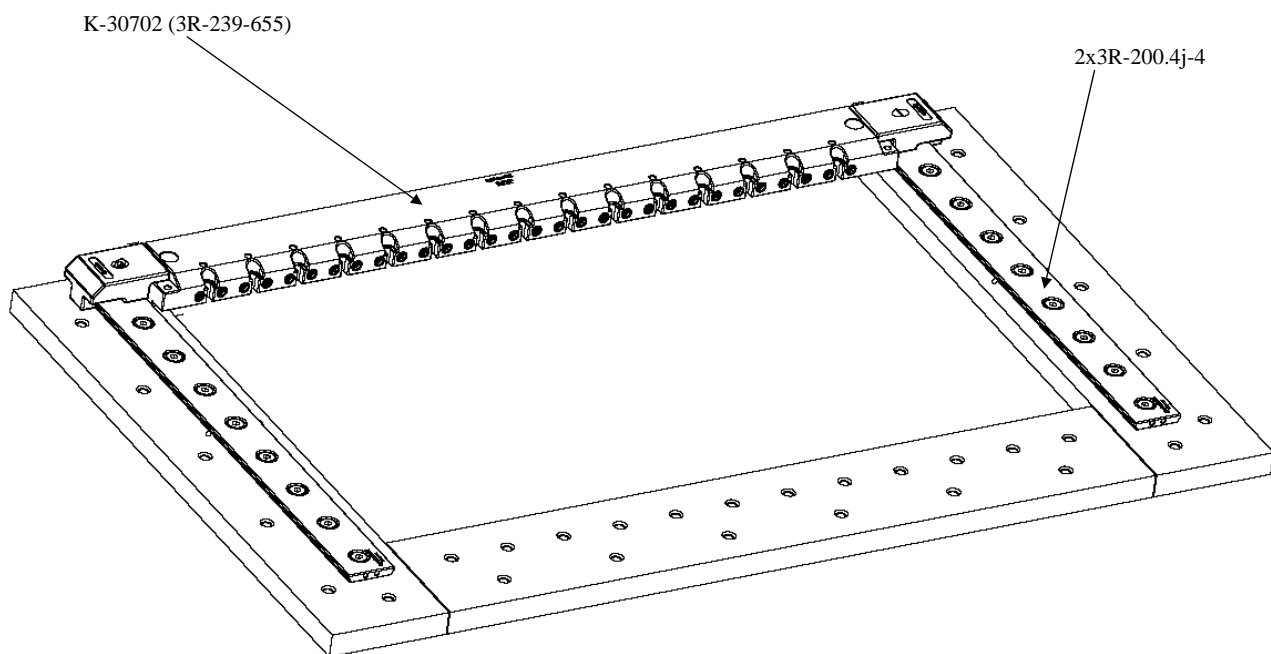

3R-200.3J-2	Reference element 345 mm, pitch 50 mm, (30 mm from the table edge).	3R-200.3J-2	Referenz Element 345 mm, Lochabstand 50 mm, (30 mm von der Tischkante).
3R-200.4J-2	Reference element 470 mm, pitch 50 mm, (30 mm from the table edge).	3R-200.4J-2	Referenz Element 470 mm, Lochabstand 50 mm, (30 mm von der Tischkante).
3R-239-545	3Ruler 545x60x30 mm, complete with holders, supports and clamping details.	3R-239-545	3R Lineal 545x60x30 mm, komplett mit Haltern, Anschlügen und Klemmteilen
3R-200.3J-2	Elément de référence 345 mm, distance des trous 50 mm, (distance du bord de la table 30 mm).	3R-200.3J-2	Base a coda di rondine 345 mm passo dei fori 50 mm, (distanza dal bordo del tavolo 30 mm).
3R-200.4J-2	Elément de référence 470 mm, distance des trous 50 mm, (distance du bord de la table 30 mm).	3R-200.4J-2	Base a coda di rondine 470 mm passo dei fori 50 mm, (distanza dal bordo del tavolo 30 mm).
3R-239-545	3Règle 545x60x30 mm, règle complète avec butées, supports et details de serrage.	3R-239-545	3Riga 545x60x30 mm, completo con riscontri, supporti e dettagli di fissaggio.

3R-200.3J-2	Reference element 345 mm, pitch 50 mm, (30 mm from the table edge).	3R-200.3J-2	Referenz Element 345 mm, Lochabstand 50 mm, (30 mm von der Tischkante).
3R-239-445	3Ruler 445x60x30 mm, complete with holders, supports and clamping details.	3R-239-445	3R Lineal 445x60x30 mm, komplett mit Haltern, Anschlügen und Klemmteilen
3R-200.3J-2	Elément de référence 345 mm, distance des trous 50 mm, (distance du bord de la table 30 mm).	3R-200.3J-2	Base a coda di rondine 345 mm passo dei fori 50 mm, (distanza dal bordo del tavolo 30 mm).
3R-239-445	3Règle 445x60x30 mm, règle complète avec butées, supports et details de serrage.	3R-239-445	3Riga 445x60x30 mm, completo con riscontri, supporti e dettagli di fissaggio.