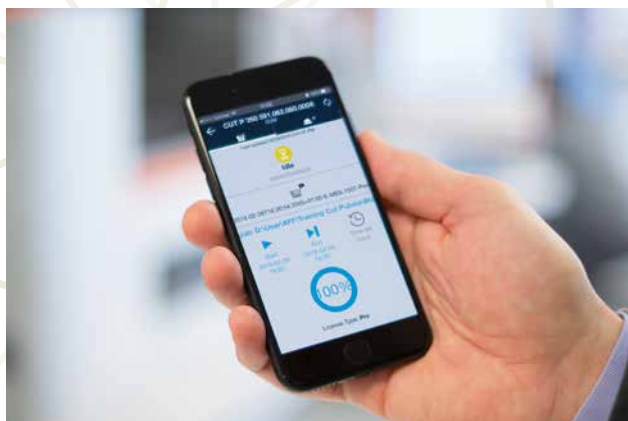

rConnect Messenger

Stałe połączenie z Twoim
parkiem maszynowym

rConnect Messenger

rConnect Messenger - twoja narzędziownia na wyciągnięcie dłoni

Dzięki rConnect, GF Machining Solutions ustanawia nowe standardy technologiczne, aby zaoferować usługi przyszłości. Nasza platforma rConnect gwarantuje najbardziej zaawansowaną zdalną analizę obrabiarek, ale także realizuje wizję Przemysłu 4.0 dotyczącą inteligentnych i wydajnych usług.

rConnect Messenger wysyła status maszyny na twój smartfon. Uzyskujesz wgląd w opłacalność produkcji, stale monitorując swoje maszyny. Wśród otrzymanych powiadomień, znajdziesz informacje na temat aktualnego stanu, przetwarzania zamówień, otrzymasz też dostęp do wiadomości czy zadań.

Na pierwszy rzut oka widać status trwającej obróbki. Monitorujesz swoją produkcję z dowolnego miejsca i widzisz postępy swojej maszyny na urządzeniu mobilnym.

W przypadku awarii wyślij zgłoszenie serwisowe, aby uzyskać szybką i skuteczną diagnozę. Skracca to czas oczekiwania na wsparcie i analizę błędów.